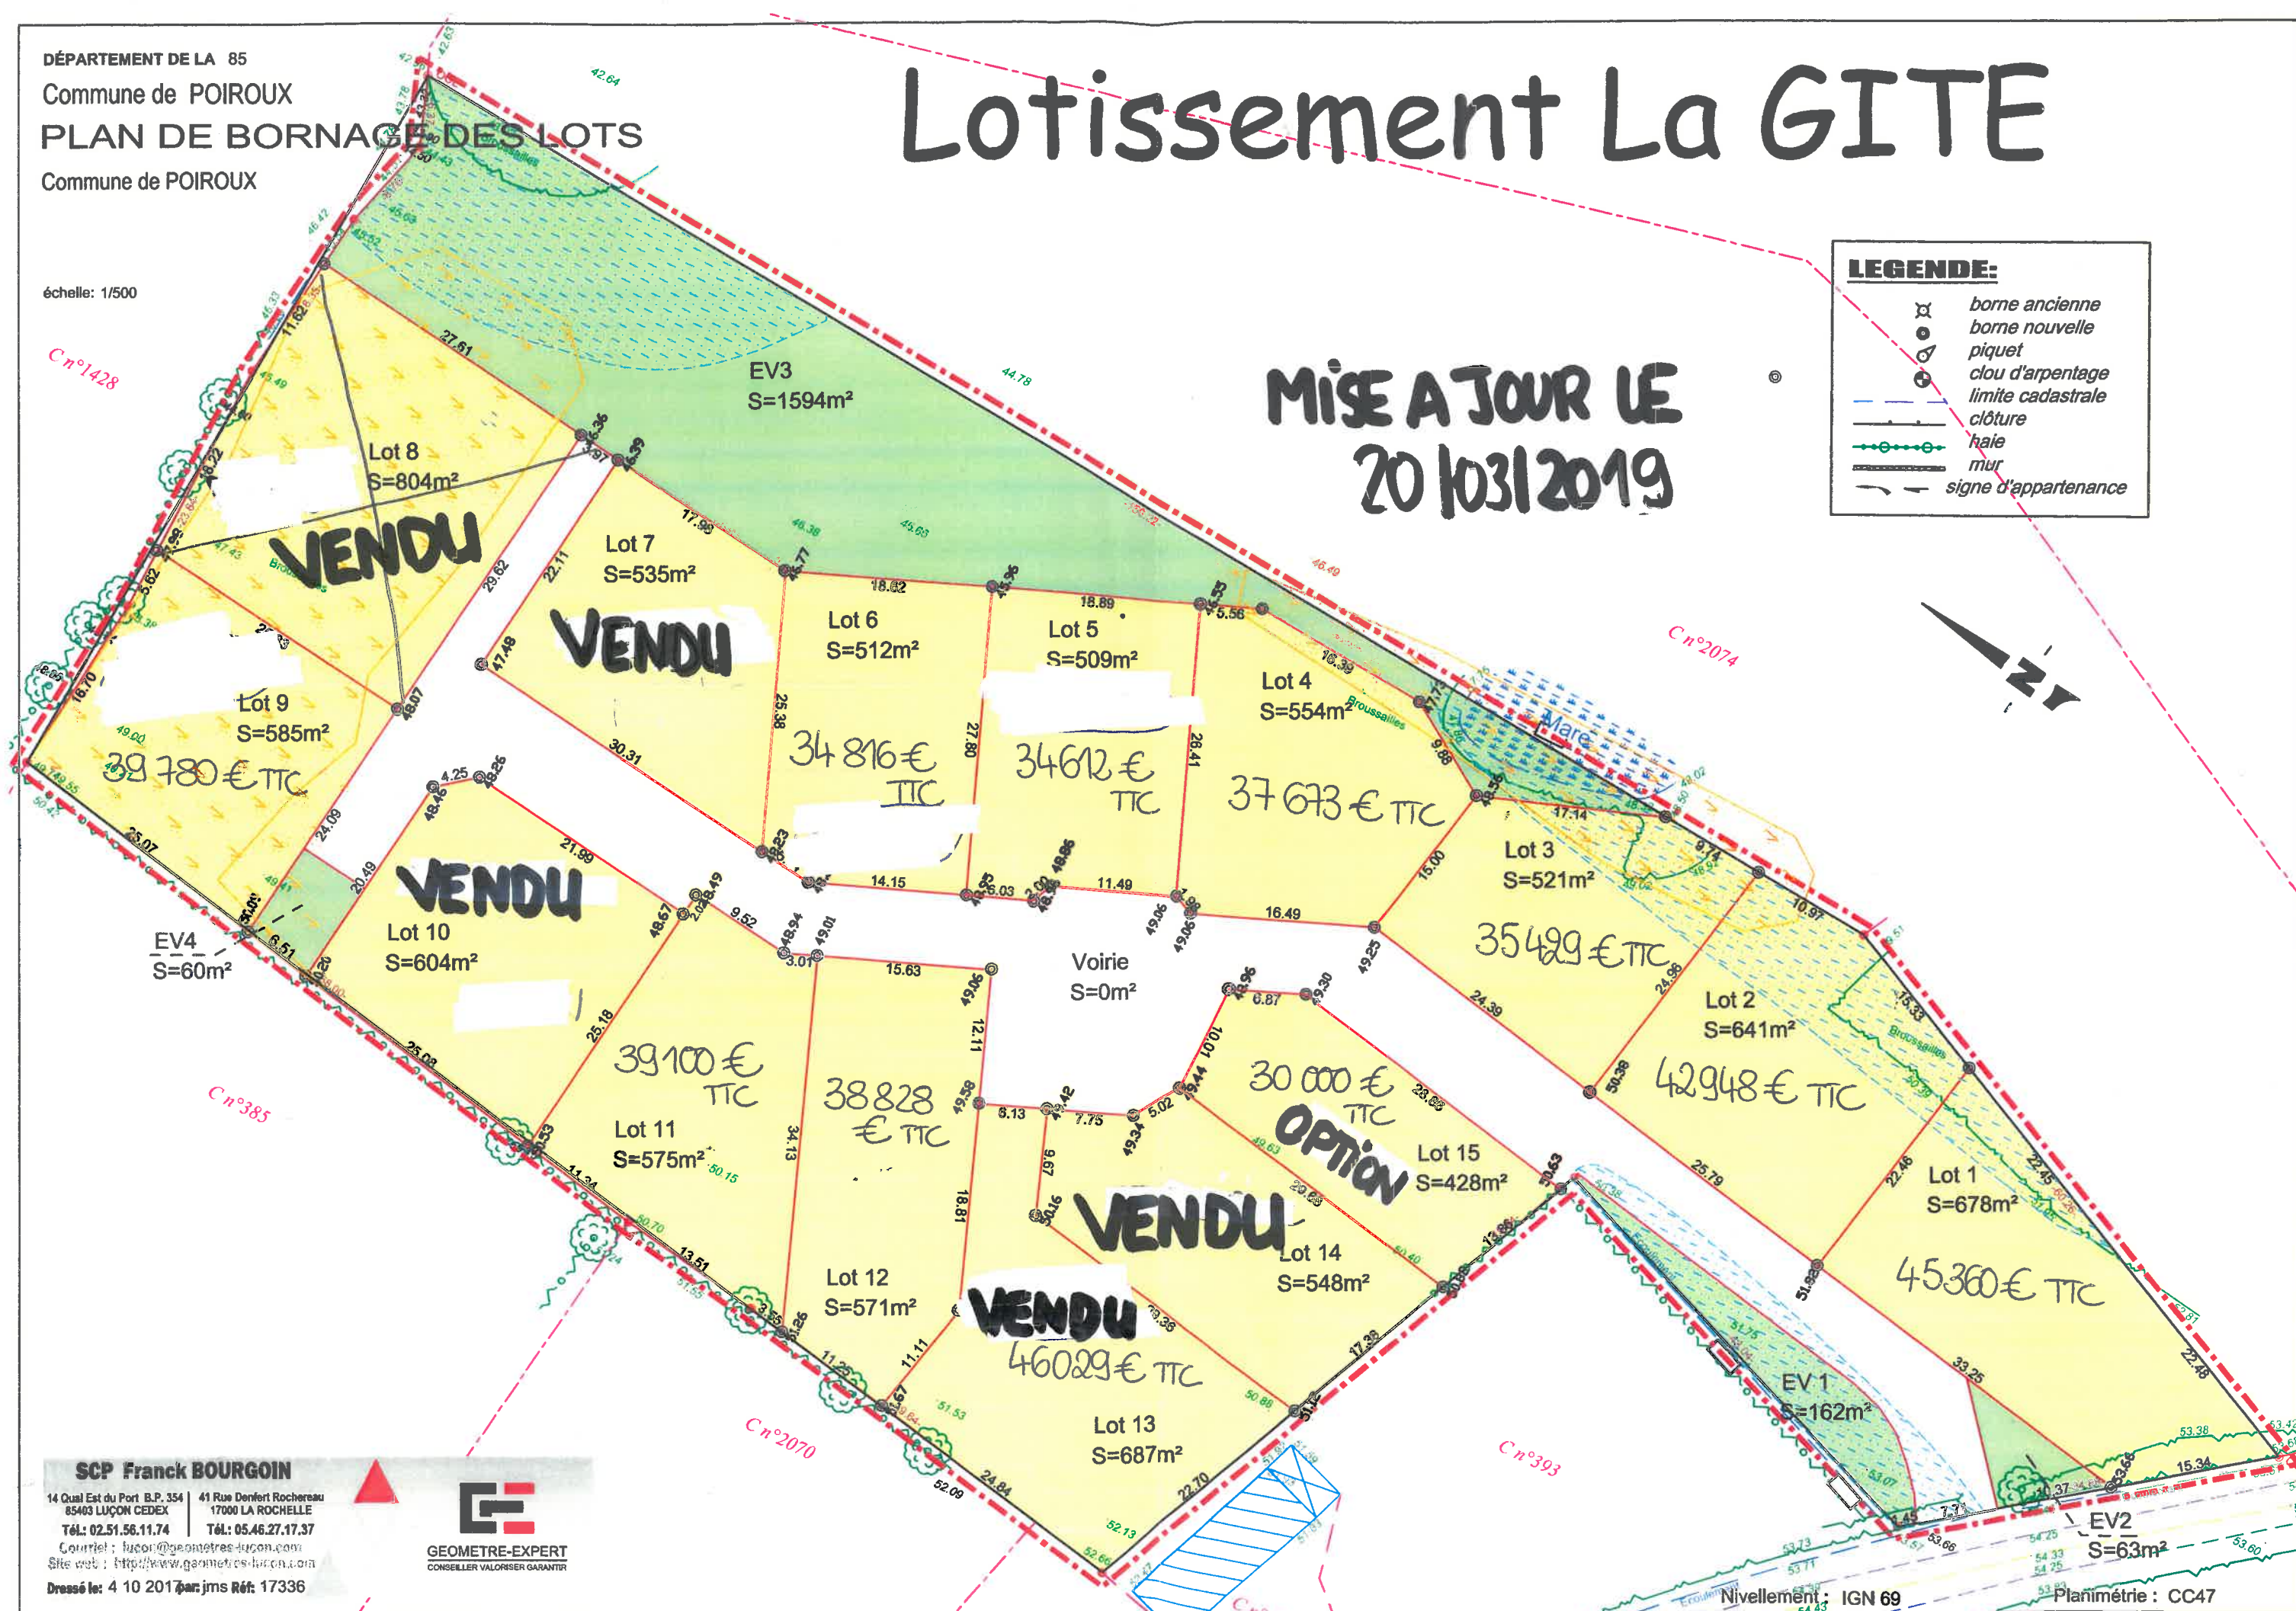

Lotissement La GITE

échelle: 1/500

MISE A JOUR LE
20/03/2019

LEGENDE:

- borne ancienne
- borne nouvelle
- piquet
- limite cadastrale
- clôture
- haie
- mur
- signe d'appartenance

SCP Franck BOURGOIN
14 Quai Est du Port B.P. 354
85403 LUÇON CEDEX
Tél: 02.51.56.11.74
Courriel: lucon@geometres-lucon.com
Site web: http://www.geometres-lucon.com
Dressé le: 4 10 2017 par jms Réf: 17336