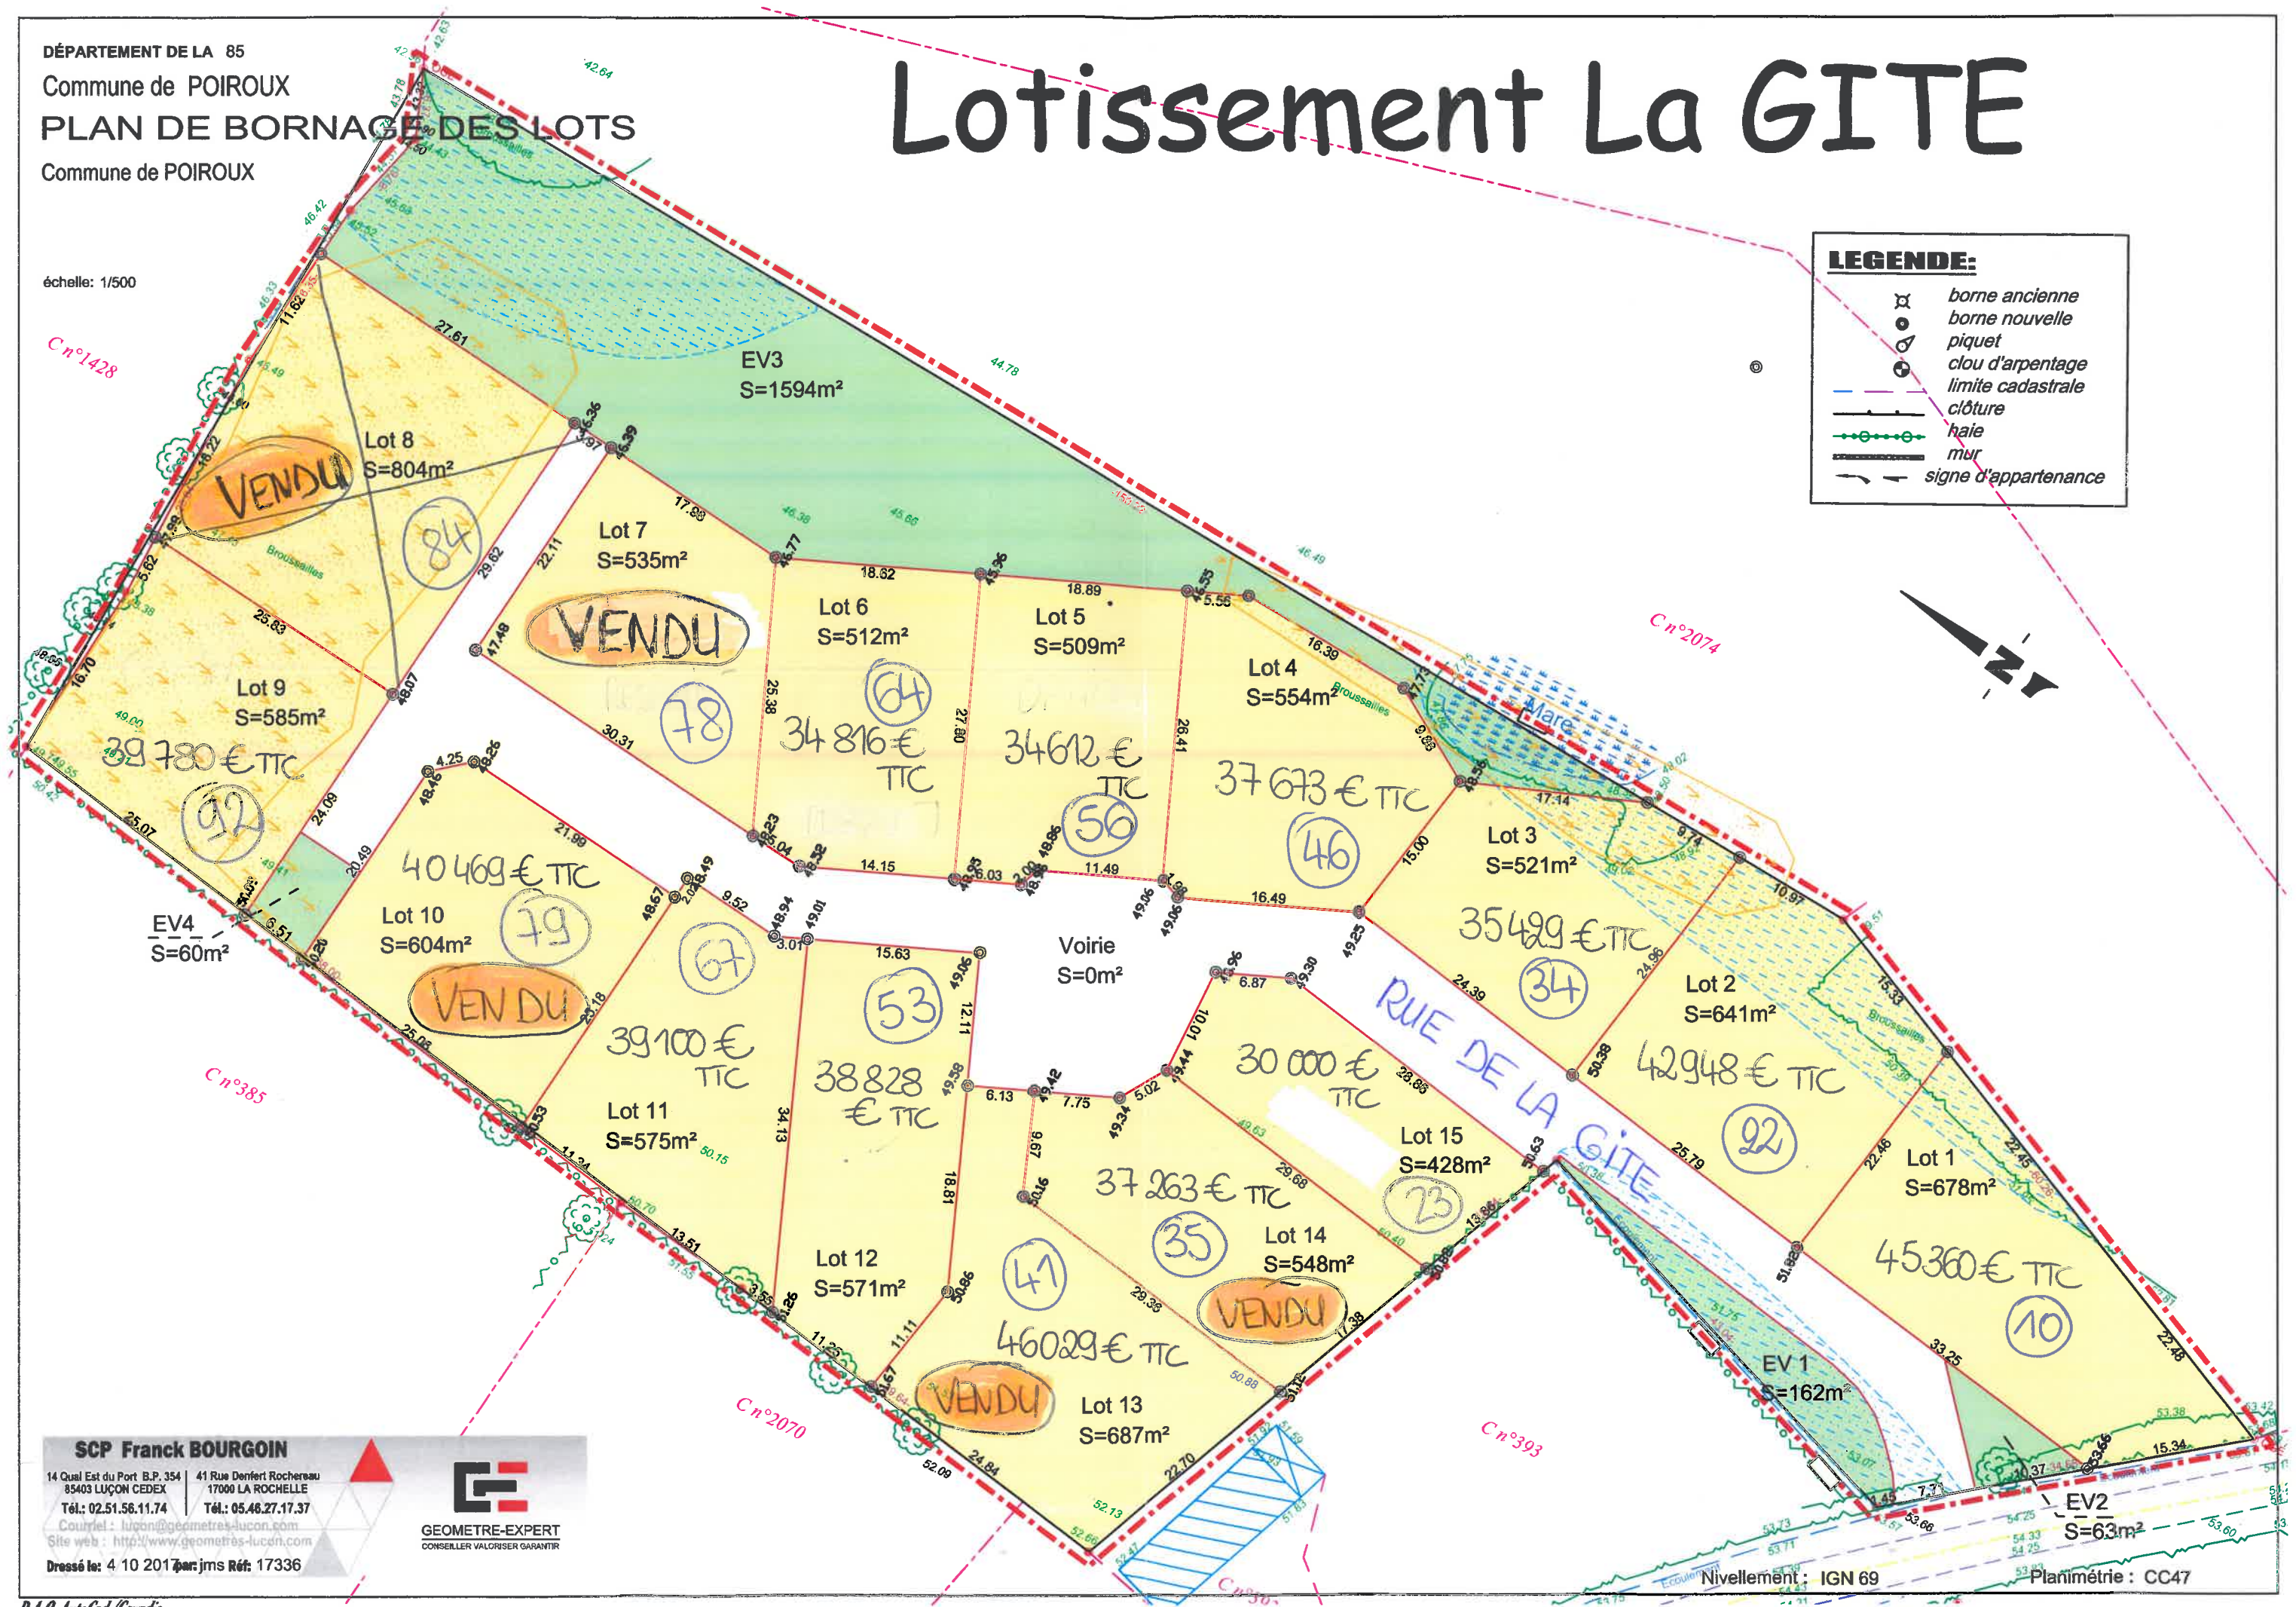

# Lotissement La GITE

échelle: 1/500

**LEGENDE:**

- borne ancienne
- borne nouvelle
- piquet
- limite cadastrale
- clôture
- haie
- mur
- signe d'appartenance

**SCP Franck BOURGOIN**

14 Quai Est du Port B.P. 354 41 Rue Denfert Rochereau  
85403 LUÇON CEDEX 17000 LA ROCHELLE